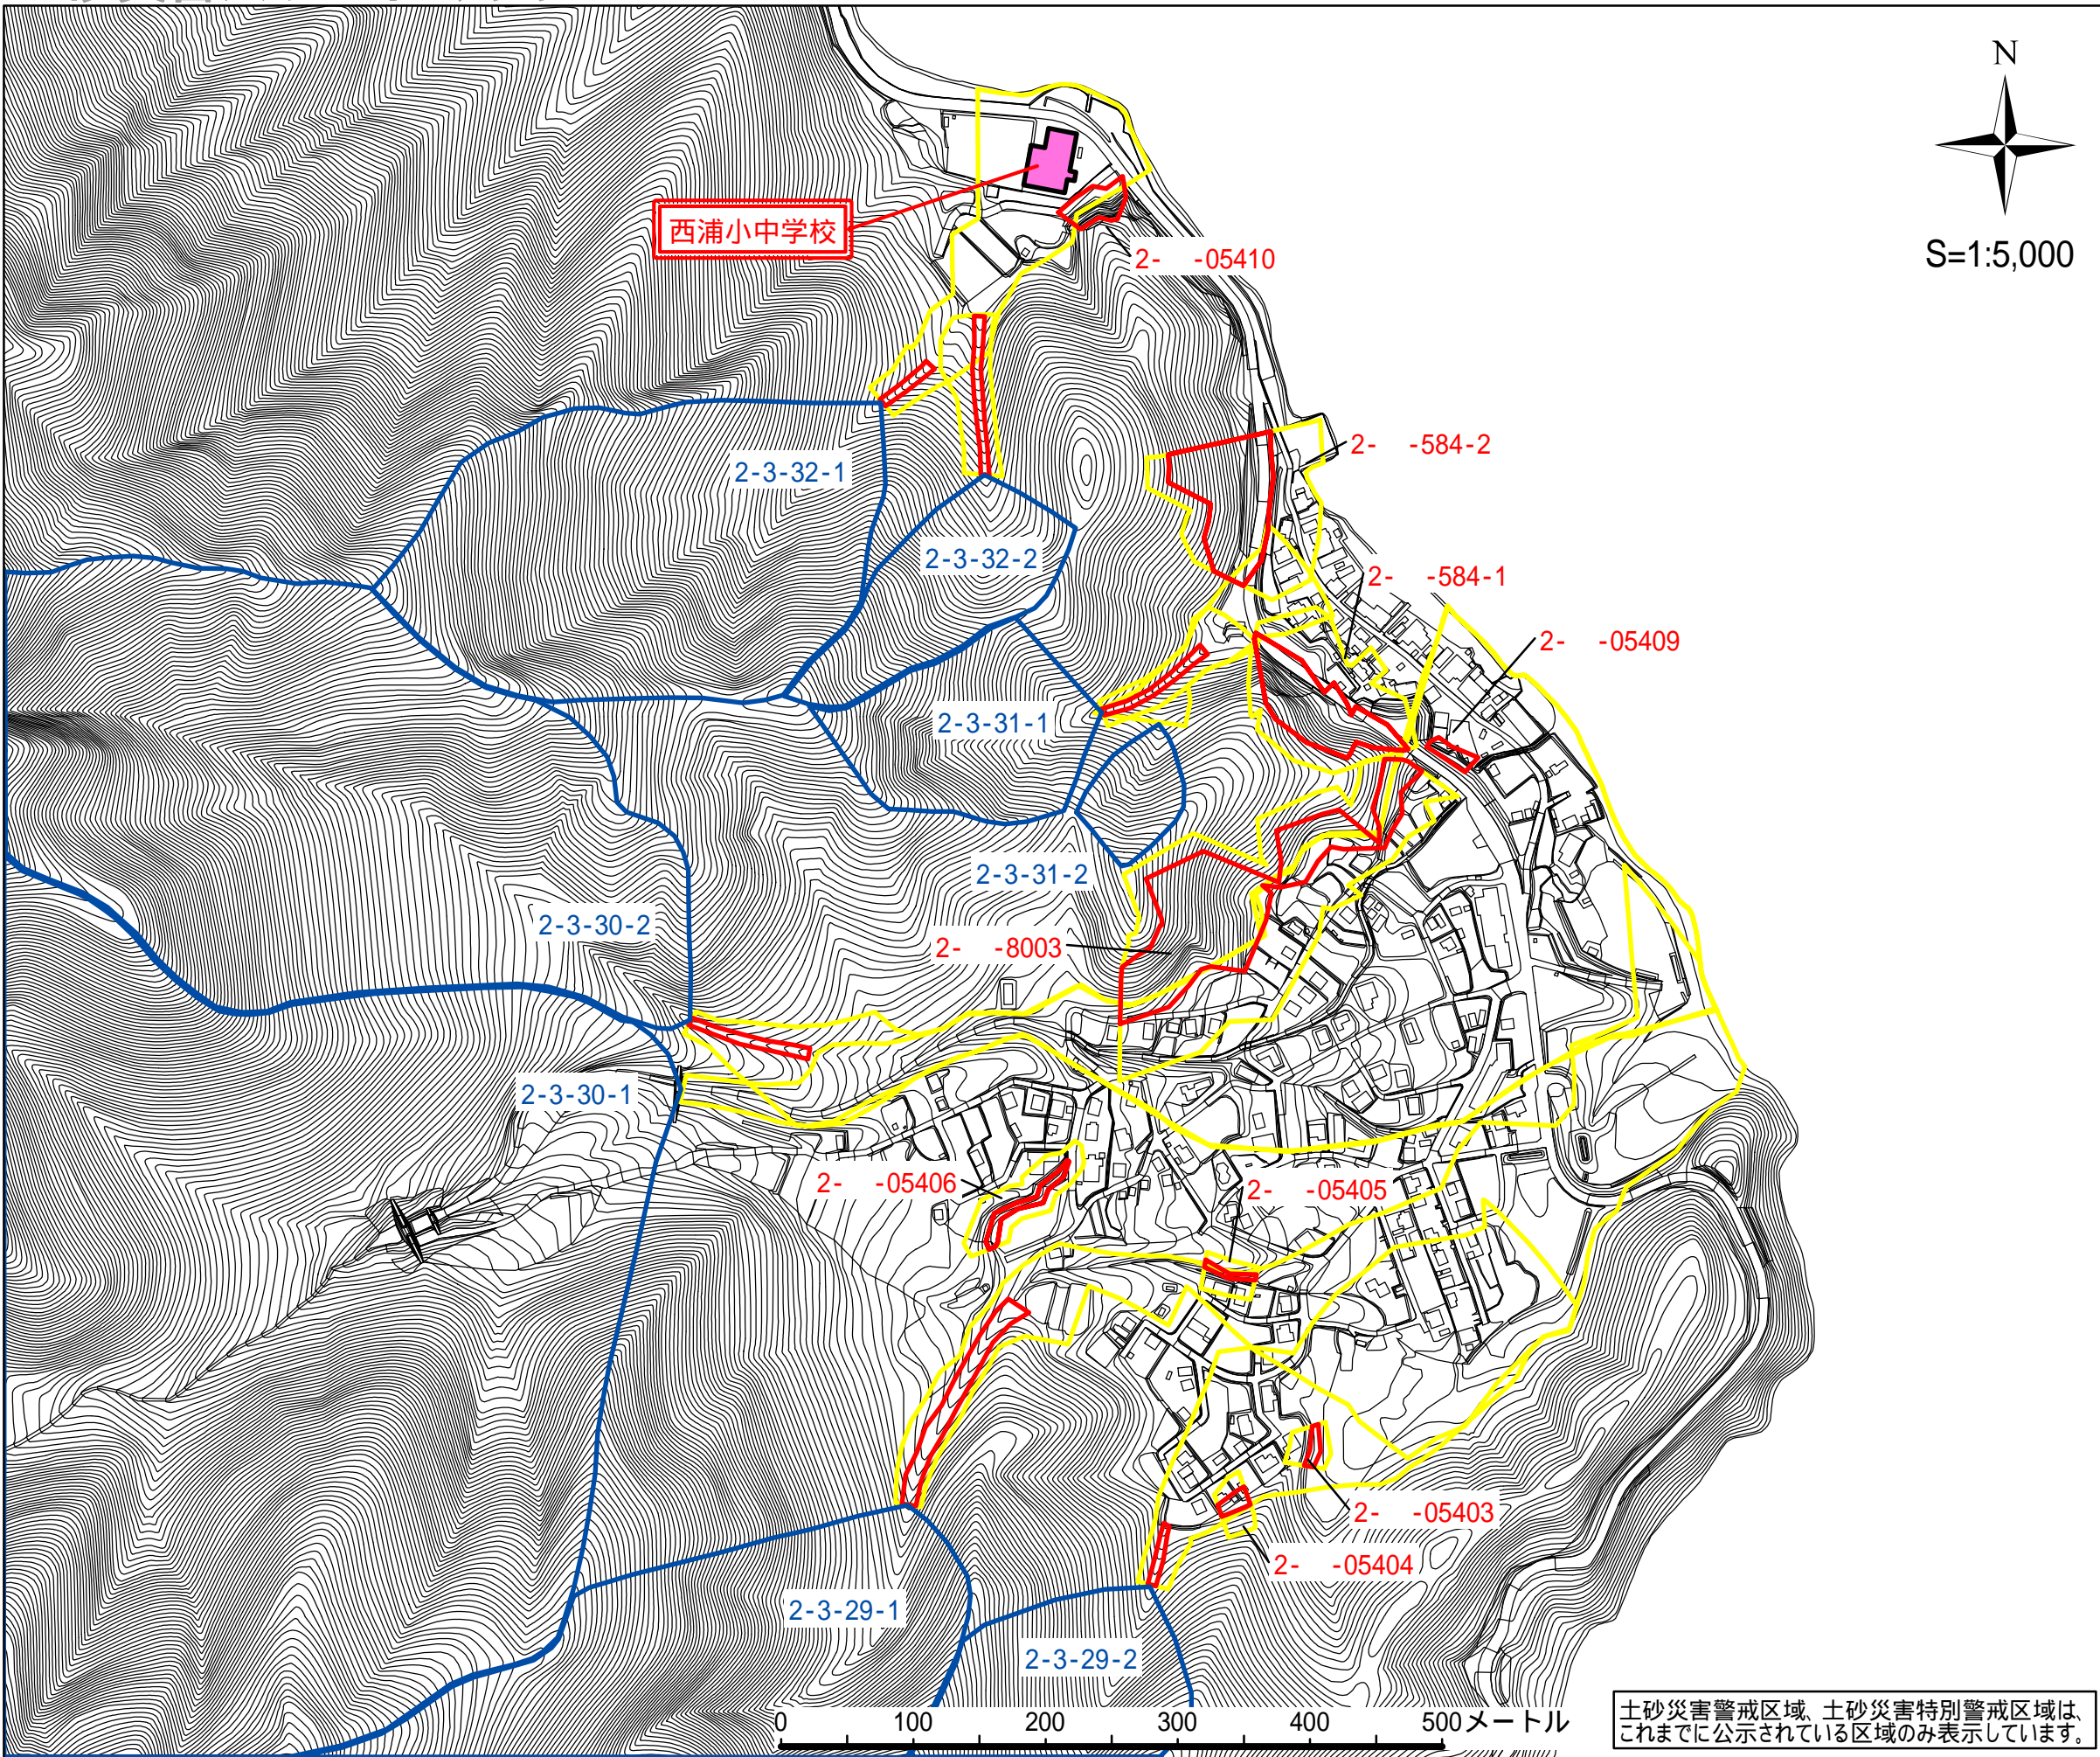

土砂災害ハザードマップ

土砂災害に備えて事前に避難場所の位置を把握しておきましょう！また避難場所へ安全に行けるように避難路を確認しておきましょう！

地図の見方

がけ崩れ(急傾斜地の崩壊)

土砂災害特別警戒区域

(土砂災害により著しい危害のおそれがある土地の区域)

箇所番号

土砂災害警戒区域

(土砂災害により危害のおそれがある土地の区域)

土石流

箇所番号

土砂災害特別警戒区域

土砂災害警戒区域

避難場所

避難場所までの避難路

【地区の名称】

敦賀市色浜

*あなたの最寄の避難場所を知っておきましょう

避難場所メモ

避難場所の名称

西浦小中学校

住所

敦賀市色33-1-2

電話番号

0770-26-1631

土砂災害警戒区域、土砂災害特別警戒区域は、これまでに公示されている区域のみ表示しています。